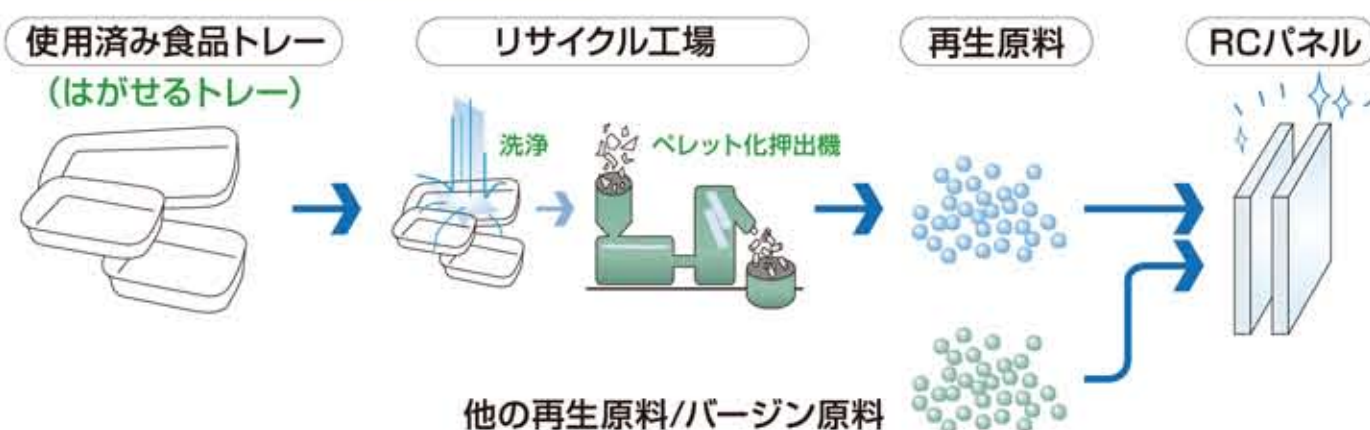

# 使用済み食品トレーを利用したPOP/ディスプレイ

株式会社 積水技研

食品トレーが POP/ディスプレイになってお店へ戻ってきます!!

店頭POP/ディスプレイは、「エスレンウッドRCパネル」がおすすめ。

食品トレーは、リサイクルしやすい「はがせるトレー」がおすすめ。

## エスレンウッドRCパネルの特長

- リサイクル原料（回収食品トレーが含まれている）を50%以上使用した発泡ポリスチレンボードです。
- リサイクル原料を使用しておりますが、従来の品質と白色度を維持しています。
- エコマーク商品です。

## はがせるトレーの特長

使用後に容器表面フィルムを簡単にはがすことで、家庭で洗わずとも回収利用ができ、廃棄物の減量ができます。環境型社会ニーズにマッチした食品用包装トレーです。

はがして簡単リサイクル

「はがせるトレー」を使うことにより、従来トレーに比べて、全体で 22.2%のCO<sub>2</sub>削減効果があります。

「RCパネル」と「はがせるトレー」で

**石油資源の節約！  
CO<sub>2</sub> 排出削減！！**

「はがせるトレー」は、エスレンシートに貼ったらラミネートフィルムが簡単にはがせるようにしたものです。

これにより、使用後お客様が表面のフィルムをはがすことで、リサイクル可能な白いトレーとしてスーパーなど店頭リサイクルボックスへ回収することができます。

はがし方は、トレーの縁から簡単にはがせます。