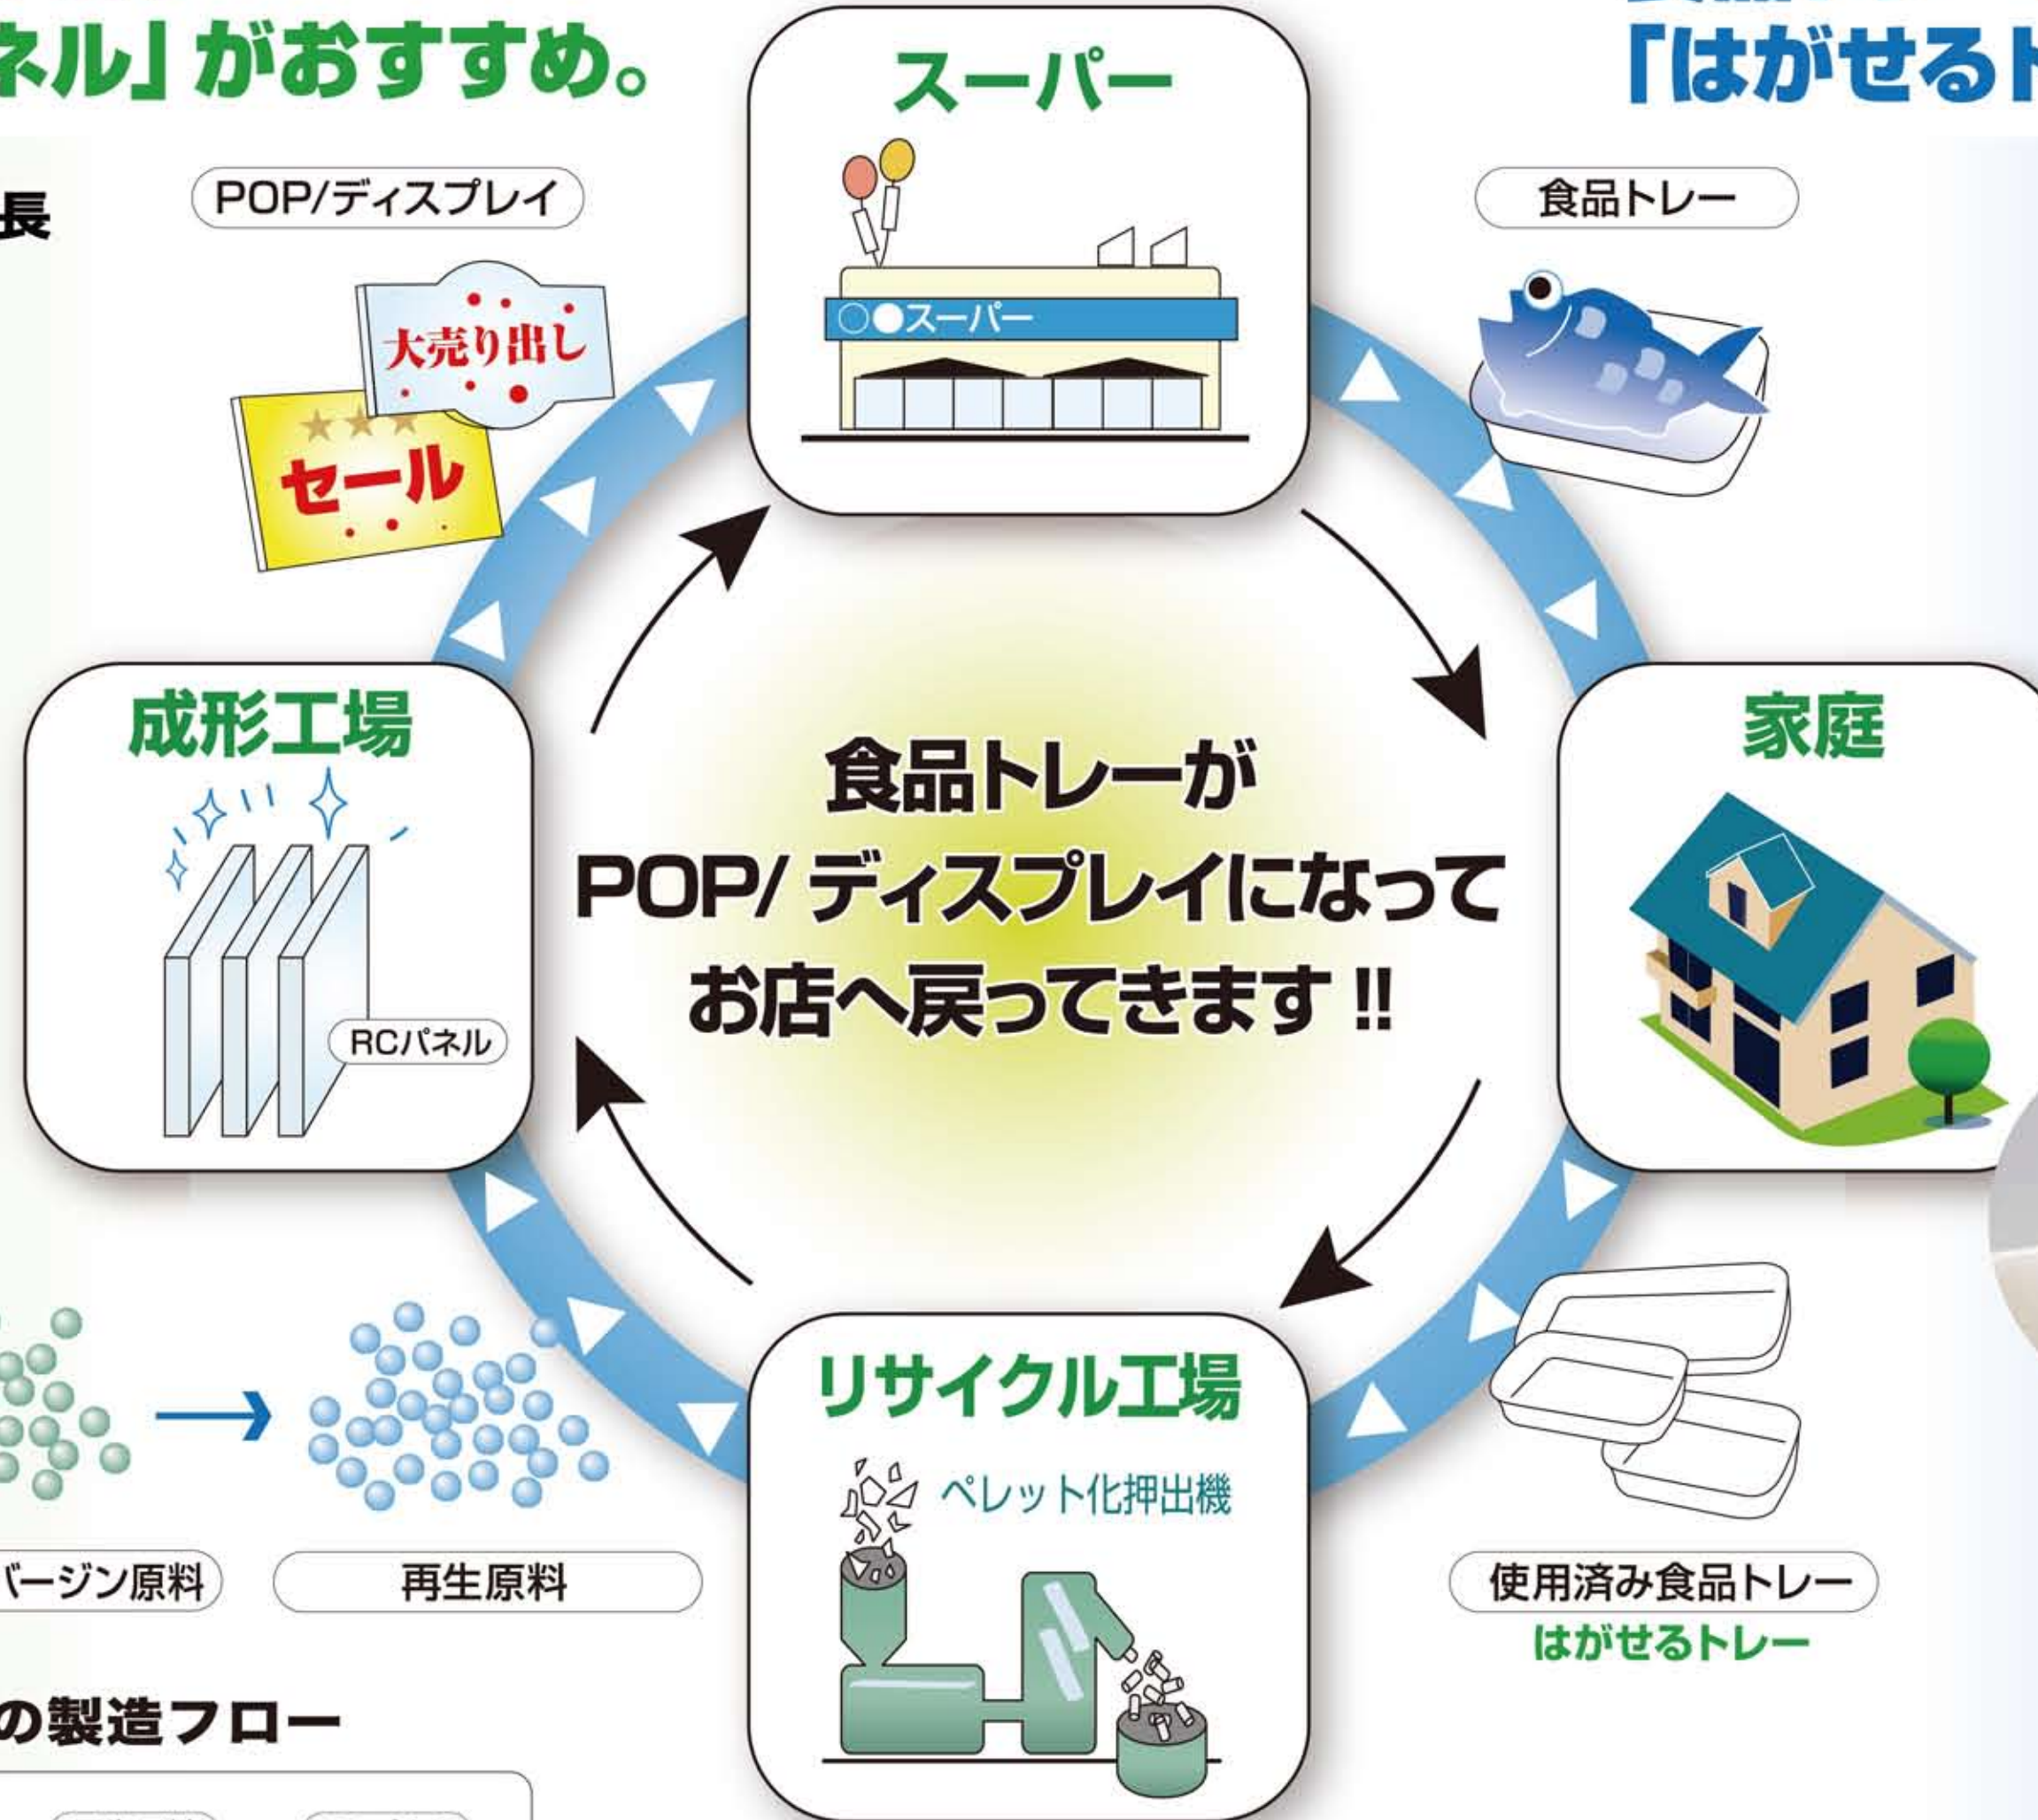

# 使用済み食品トレーを利用したPOP/ディスプレイ

株式会社 積水技研

食品トレーが POP/ディスプレイになってお店へ戻ってきます!!

店頭POP/ディスプレイは、「エスレンウッドRCパネル」がおすすめ。

食品トレーは、リサイクルしやすい「はがせるトレー」がおすすめ。

## エスレンウッドRCパネルの特長

- リサイクル原料（回収食品トレーが含まれている）を50%以上使用した発泡ポリスチレンボードです。
- リサイクル原料を使用しておりますが、従来の品質と白色度を維持しています。
- エコマーク商品です。

## はがせるトレーの特長

使用後に容器表面フィルムを簡単にはがすことで、家庭で洗わずとも回収利用ができ、廃棄物の減量ができます。環境型社会ニーズにマッチした食品用包装トレーです。

はがして簡単リサイクル

「はがせるトレー」を使うことにより、従来トレーに比べて、全体で 22.2%のCO<sub>2</sub>削減効果があります。

「RCパネル」と「はがせるトレー」で

**石油資源の節約！  
CO<sub>2</sub> 排出削減！！**

「はがせるトレー」は、エスレンシートに貼ったらラミネートフィルムが簡単にはがせるようにしたものです。

これにより、使用後お客様が表面のフィルムをはがすことで、リサイクル可能な白いトレーとしてスーパーなど店頭リサイクルボックスへ回収することができます。

はがし方は、トレーの縁から簡単にはがせます。